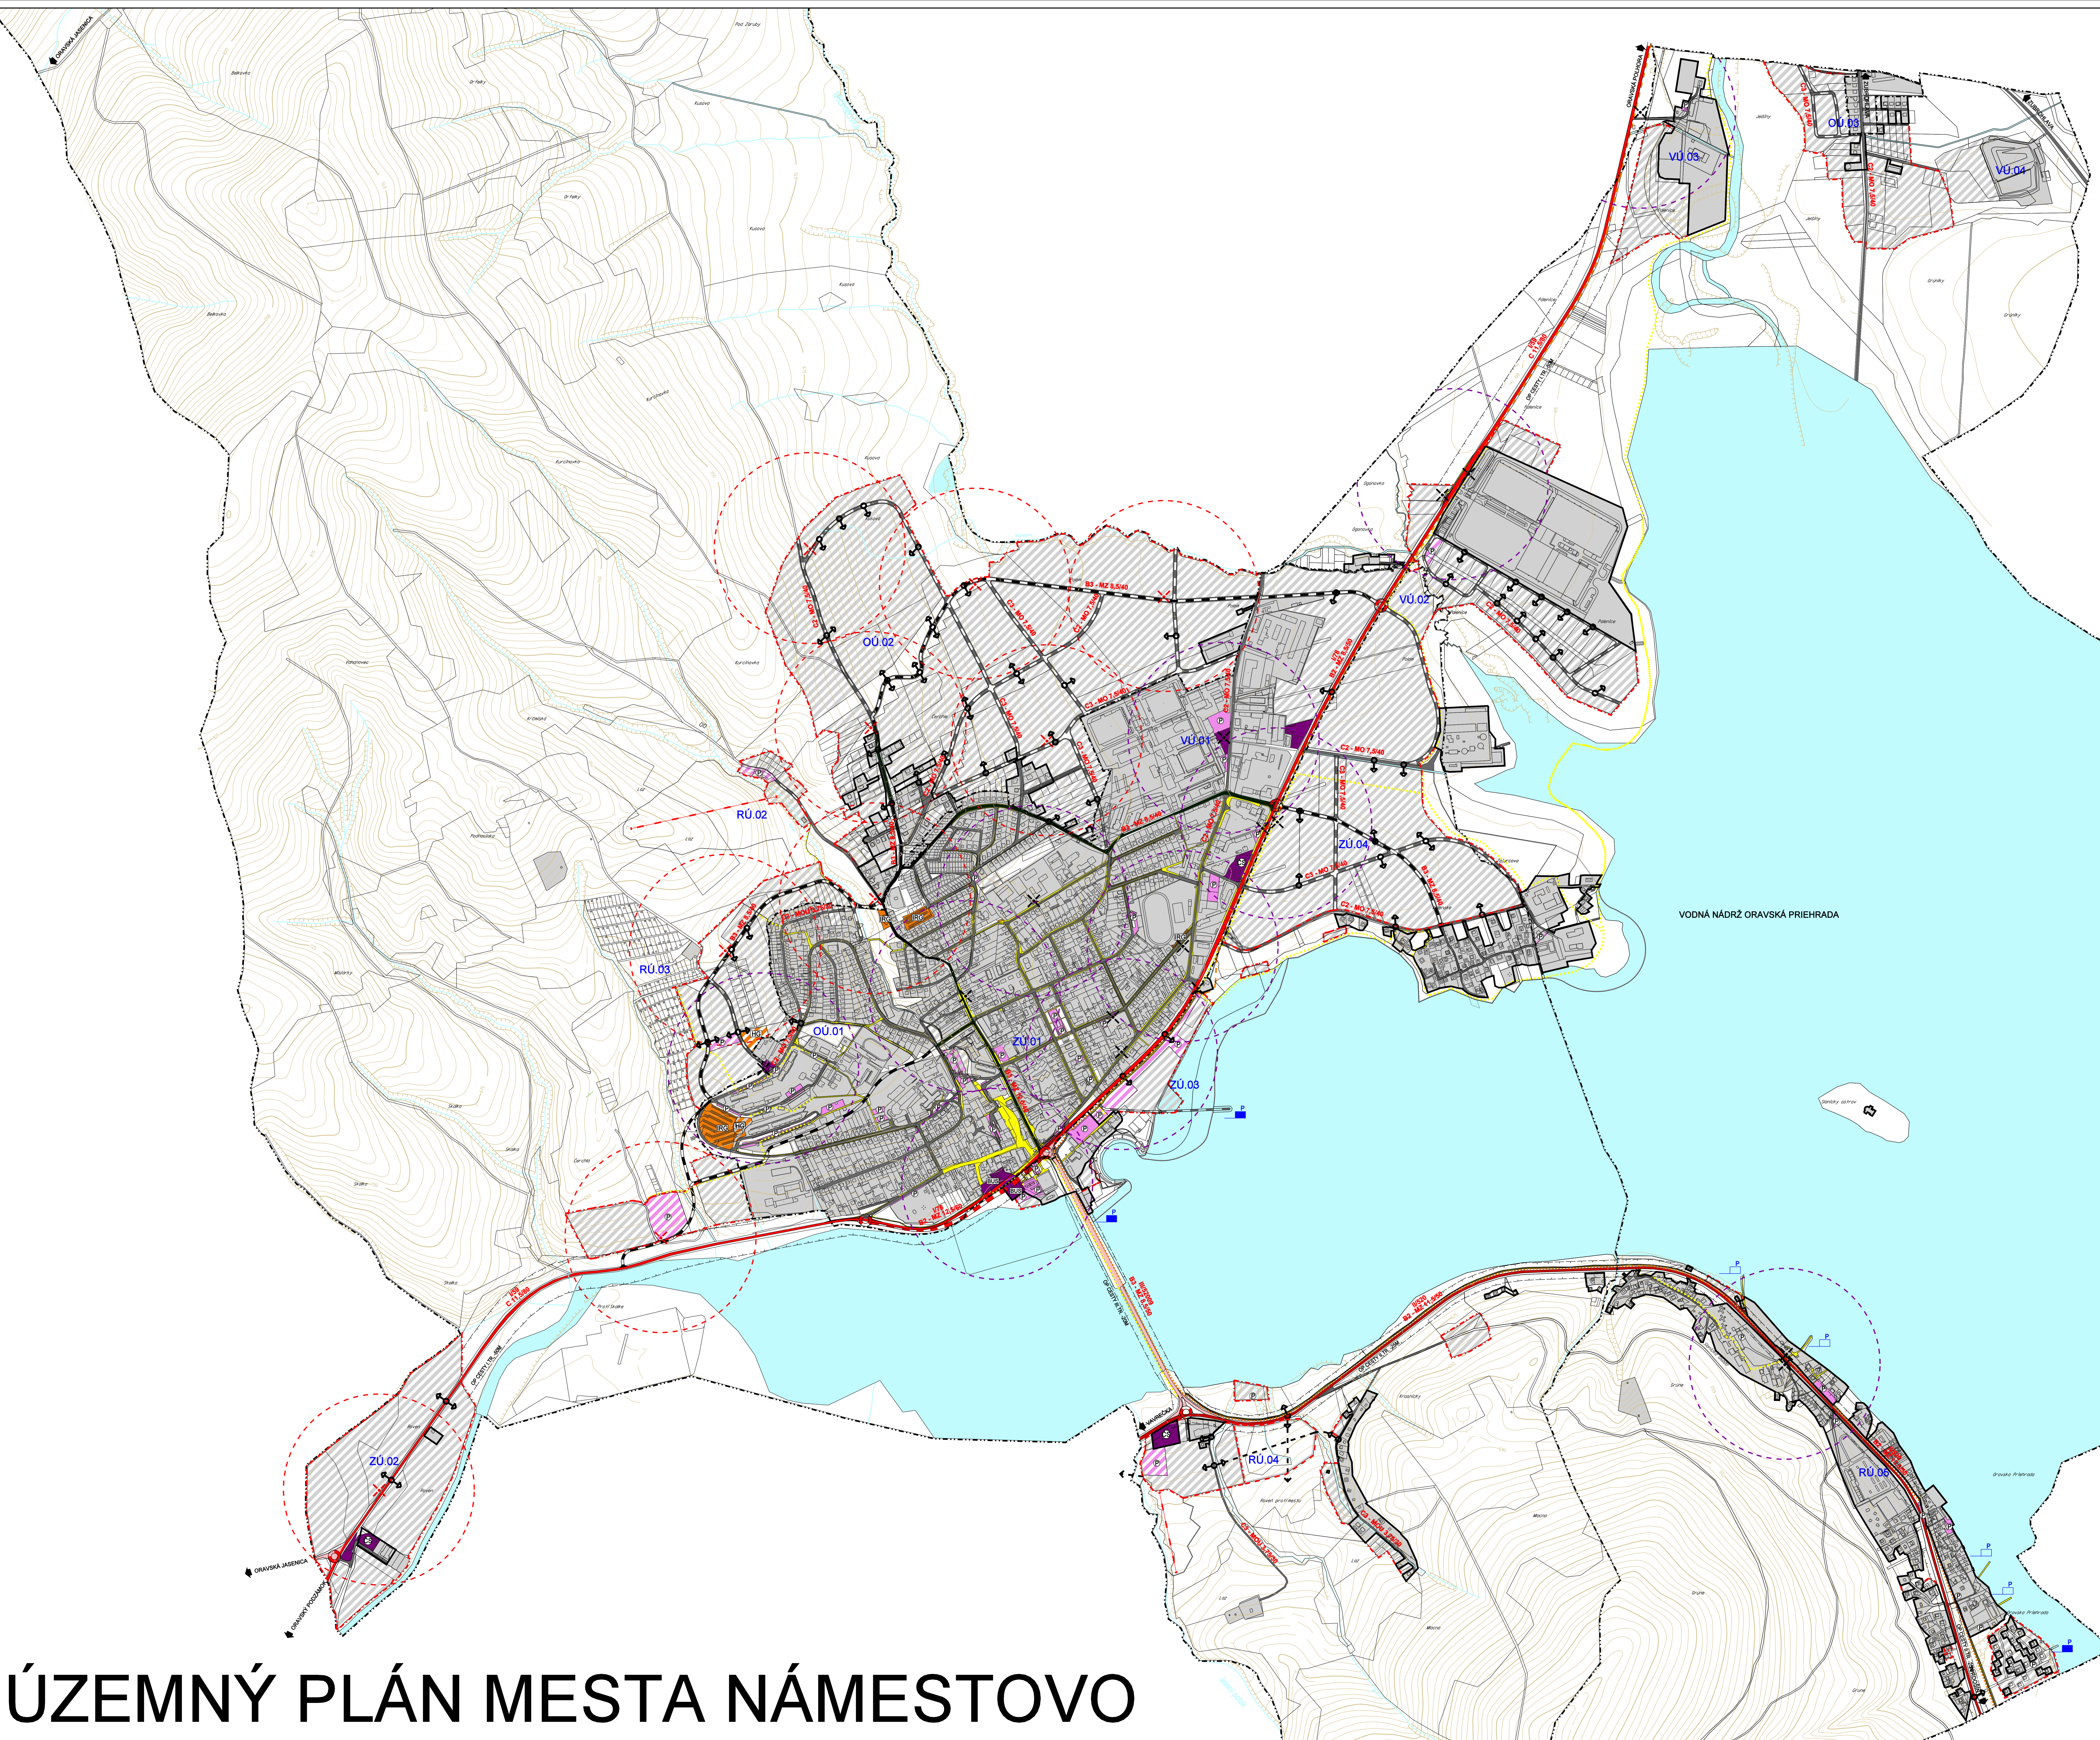

ÚZEMNÝ PLÁN MESTA NÁMESTOVO

LEGENDA

VYMEZUJÚCE JAVY

- HRANICA KATASTRÁLNEHO ÚZEMIA
- HRANICA ZASTAVANÉHO ÚZEMIA OBCE K 1.1.1990
- HRANICA SKUTOČNÉ ZASTAVANÉHO ÚZEMIA
- HRANICE REGULOVANÝCH PRIESTOROV
- OZNAČENIE REGULOVANÝCH PRIESTOROV

LEGISLATÍVNE REGULATÍVY

- HRANICE PARCEL

REGULATÍVY FUNKČNÉHO VÝSTRA ÚZEMIA

- PLŔCHY ZASTAVANÉHO ÚZEMIA
- PLŔCHY ZASTAVANÉHO ÚZEMIA RIEŠENÉ V ÚPN, ZMENACH A DOPLNKOCH ÚNIE PLÁNEJ ÚPN
- VOĎNÉ TOKY A PLŔCHY

TECHNICKÁ VYBAVENOSŤ ÚZEMIA

DOPRAVA

- CESTA I. TREDY - ZBERNÁ KOMUNIKÁČIA FUNKČNÁ TREDA B2
- CESTA II. TREDY - ZBERNÁ KOMUNIKÁČIA FUNKČNÁ TREDA B3
- ZBERNÁ KOMUNIKÁČIA FUNKČNÁ TREDA B3
- OBSLUŽNÉ KOMUNIKÁČIE FUNKČNÁ TREDA C2, C3
- OZNAČENIE FUNKČNÉJ TREDY A KATEGÓRIE KOMUNIKÁČIE
- MAJÁ OKRUŽNÁ KRÍŽOVATKA
- MIESTA DOPRAVNÝCH NAPŔJENÍ
- PARKOVACIE A OSTATNÉ PLŔCHY
- INDIVIDUÁLNE A HROMADNÉ GARÁŽE
- ČERPAČIA STANICA PHM
- ZASTÁVKY HROMADNEJ (AUTOBUSOVEJ) DOPRAVY
- ZODPOVEDNÝ PŔEJED DOSTUPNOSTI AUTOBUSOVÝCH ZASTÁVK (ZODP)
- AUTOMOBILNÁ STANICA
- PEŠÉ TRASY A PEŠÉ PLŔCHY
- CYKLISTICKE KOMUNIKÁČIE
- POĽNÁ CESTA
- LYŽIARSKÉ VLEKY
- OSVETLENIE PŔJEDŤI I. TREDY - 50m
- OSVETLENIE PŔJEDŤI II. TREDY - 20m